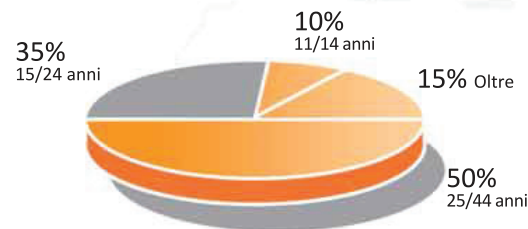

LA DIFFUSIONE

Ascolto medio nei sette giorni: 135.000
composizione dell'ascolto: